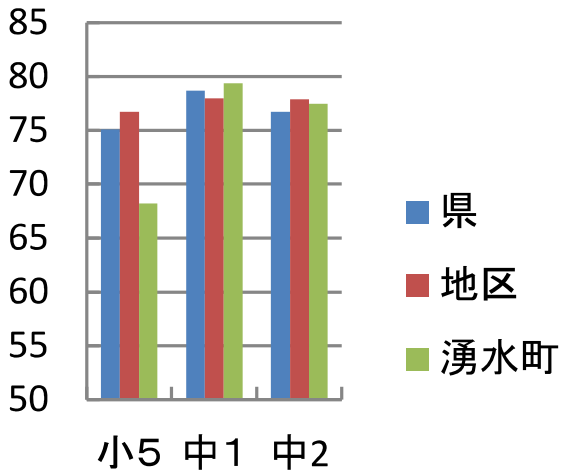

令和2年度 鹿児島学習定着度調査(平均通過率)

【国語】		県	地区	湧水町	県との差	地区との差
	小5	75.1	76.7	68.2	-6.9	-8.5
	中1	78.7	78	79.4	0.7	1.4
	中2	76.7	77.9	77.5	0.8	-0.4

【社会】		県	地区	湧水町	県との差	地区との差
	小5	75.5	76.9	72.3	-3.2	-4.6
	中1	64.4	62.3	63.3	-1.1	1
	中2	67.6	66	68.8	1.2	2.8

【算数・数学】		県	地区	湧水町	県との差	地区との差
	小5	69.4	72.2	59.5	-9.9	-12.7
	中1	74.8	74.2	80.6	5.8	6.4
	中2	67	67.6	75	8	7.4

【理科】		県	地区	湧水町	県との差	地区との差
	小5	74.9	75.2	71.4	-3.5	-3.8
	中1	70.3	68.9	67.8	-2.5	-1.1
	中2	70.8	71.1	67.2	-3.6	-3.9

【英語】		県	地区	湧水町	県との差	地区との差
	中1	68	67.8	66.3	-1.7	-1.5
	中2	57.8	60.8	56.5	-1.3	-4.3

【国語】

【社会】

【算数・数学】

【理科】

【英語】