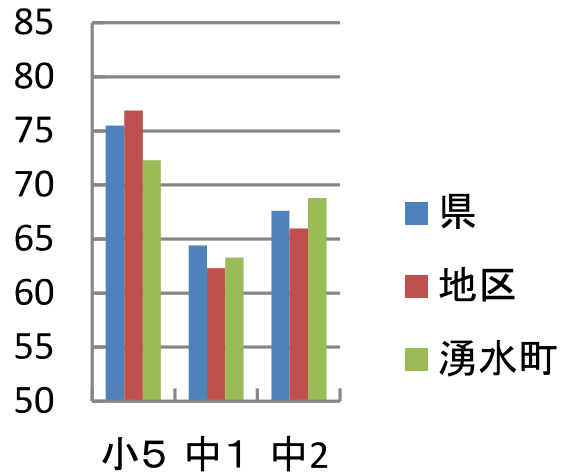

令和2年度 鹿児島学習定着度調査(平均通過率)

【国語】		県	地区	湧水町	県との差	地区との差
	小5	75.1	76.7	68.2	-6.9	-8.5
	中1	78.7	78	79.4	0.7	1.4
	中2	76.7	77.9	77.5	0.8	-0.4

【社会】		県	地区	湧水町	県との差	地区との差
	小5	75.5	76.9	72.3	-3.2	-4.6
	中1	64.4	62.3	63.3	-1.1	1
	中2	67.6	66	68.8	1.2	2.8

【算数・数学】		県	地区	湧水町	県との差	地区との差
	小5	69.4	72.2	59.5	-9.9	-12.7
	中1	74.8	74.2	80.6	5.8	6.4
	中2	67	67.6	75	8	7.4

【理科】		県	地区	湧水町	県との差	地区との差
	小5	74.9	75.2	71.4	-3.5	-3.8
	中1	70.3	68.9	67.8	-2.5	-1.1
	中2	70.8	71.1	67.2	-3.6	-3.9

【英語】		県	地区	湧水町	県との差	地区との差
	中1	68	67.8	66.3	-1.7	-1.5
	中2	57.8	60.8	56.5	-1.3	-4.3

【国語】

【社会】

【算数・数学】

【理科】

【英語】