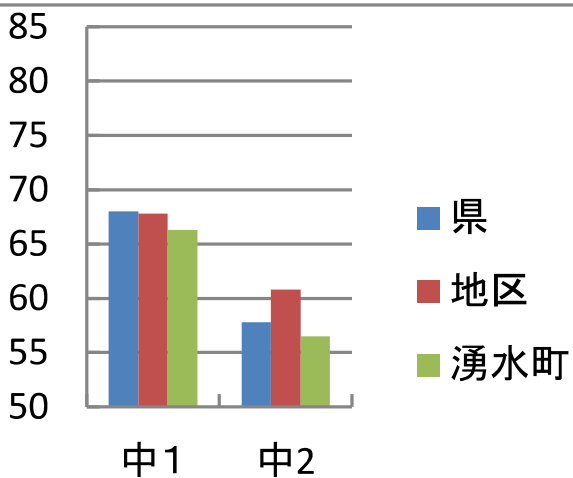

【英語】		県	地区	湧水町	県との差	地区との差
	中1	68	67.8	66.3	-1.7	-1.5
	中2	57.8	60.8	56.5	-1.3	-4.3

【国語】

【社会】

【算数・数学】

【理科】

【英語】