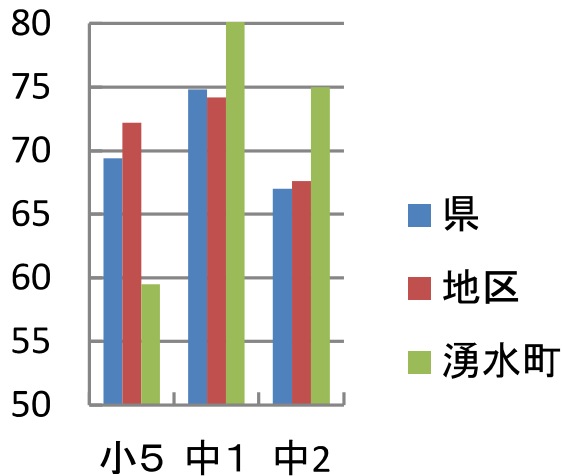

【算数・数学】		県	地区	湧水町	県との差	地区との差
	小5	69.4	72.2	59.5	-9.9	-12.7
	中1	74.8	74.2	80.6	5.8	6.4
	中2	67	67.6	75	8	7.4

【理科】		県	地区	湧水町	県との差	地区との差
	小5	74.9	75.2	71.4	-3.5	-3.8
	中1	70.3	68.9	67.8	-2.5	-1.1
	中2	70.8	71.1	67.2	-3.6	-3.9

【英語】		県	地区	湧水町	県との差	地区との差
	中1	68	67.8	66.3	-1.7	-1.5
	中2	57.8	60.8	56.5	-1.3	-4.3

【国語】

【社会】

【算数・数学】

【理科】

【英語】