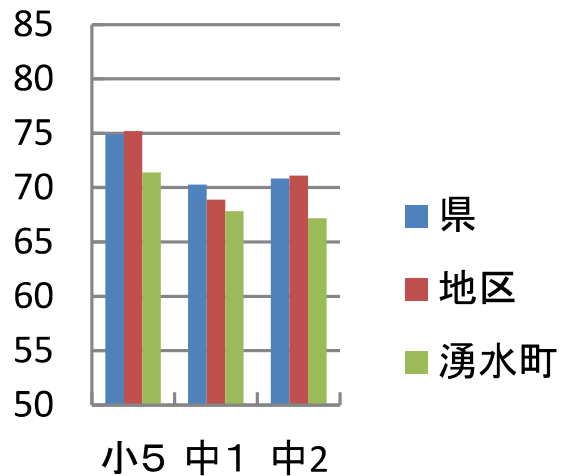

【英語】		県	地区	湧水町	県との差	地区との差
	中1	68	67.8	66.3	-1.7	-1.5
	中2	57.8	60.8	56.5	-1.3	-4.3

【国語】

【社会】

【算数・数学】

【理科】

【英語】