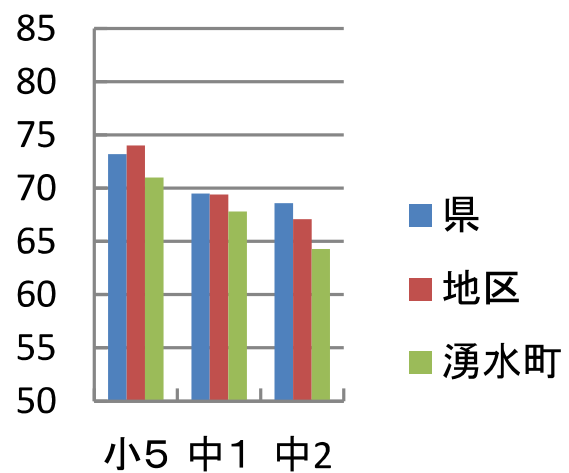

【英語】		県	地区	湧水町	県との差	地区との差
	中1	71.5	71.8	64.5	-7	-7.3
	中2	60.5	61.4	63.7	3.2	2.3

【国語】

【社会】

【算数・数学】

【理科】

【英語】