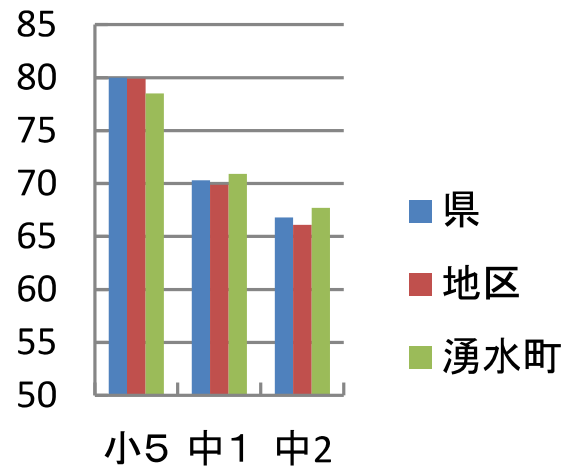

令和3年度 鹿児島学習定着度調査(平均通過率)

【国語】		県	地区	湧水町	県との差	地区との差
	小5	72.3	73	67.4	-4.9	-5.6
	中1	73.6	73	75	1.4	2
	中2	77.4	76.5	78.4	1	1.9

【社会】		県	地区	湧水町	県との差	地区との差
	小5	80	79.9	78.5	-1.5	-1.4
	中1	70.3	69.9	70.9	0.6	1
	中2	66.8	66.1	67.7	0.9	1.6

【算数・数学】		県	地区	湧水町	県との差	地区との差
	小5	70.6	71.7	66	-4.6	-5.7
	中1	66	65.1	63.5	-2.5	-1.6
	中2	70.2	68.2	74.2	4	6

【理科】		県	地区	湧水町	県との差	地区との差
	小5	73.2	74	71	-2.2	-3
	中1	69.5	69.4	67.8	-1.7	-1.6
	中2	68.6	67.1	64.3	-4.3	-2.8

【英語】		県	地区	湧水町	県との差	地区との差
	中1	71.5	71.8	64.5	-7	-7.3
	中2	60.5	61.4	63.7	3.2	2.3

【国語】

【社会】

【算数・数学】

【理科】

【英語】