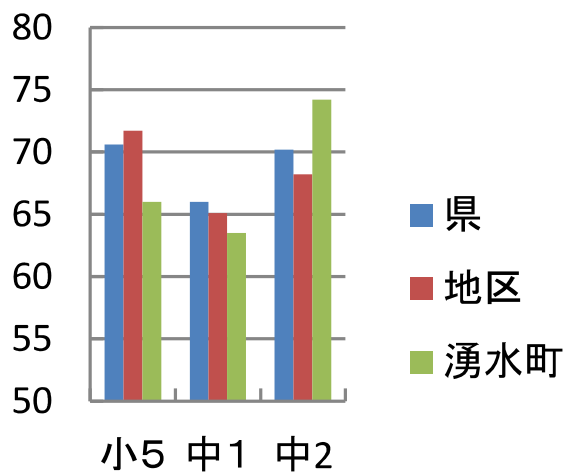

【算数・数学】		県	地区	湧水町	県との差	地区との差
	小5	70.6	71.7	66	-4.6	-5.7
	中1	66	65.1	63.5	-2.5	-1.6
	中2	70.2	68.2	74.2	4	6

【理科】		県	地区	湧水町	県との差	地区との差
	小5	73.2	74	71	-2.2	-3
	中1	69.5	69.4	67.8	-1.7	-1.6
	中2	68.6	67.1	64.3	-4.3	-2.8

【英語】		県	地区	湧水町	県との差	地区との差
	中1	71.5	71.8	64.5	-7	-7.3
	中2	60.5	61.4	63.7	3.2	2.3

【国語】

【社会】

【算数・数学】

【理科】

【英語】