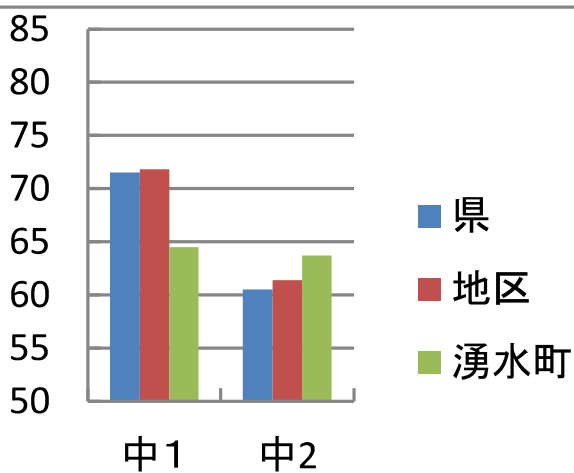

【英語】		県	地区	湧水町	県との差	地区との差
	中1	71.5	71.8	64.5	-7	-7.3
	中2	60.5	61.4	63.7	3.2	2.3

【国語】

【社会】

【算数・数学】

【理科】

【英語】