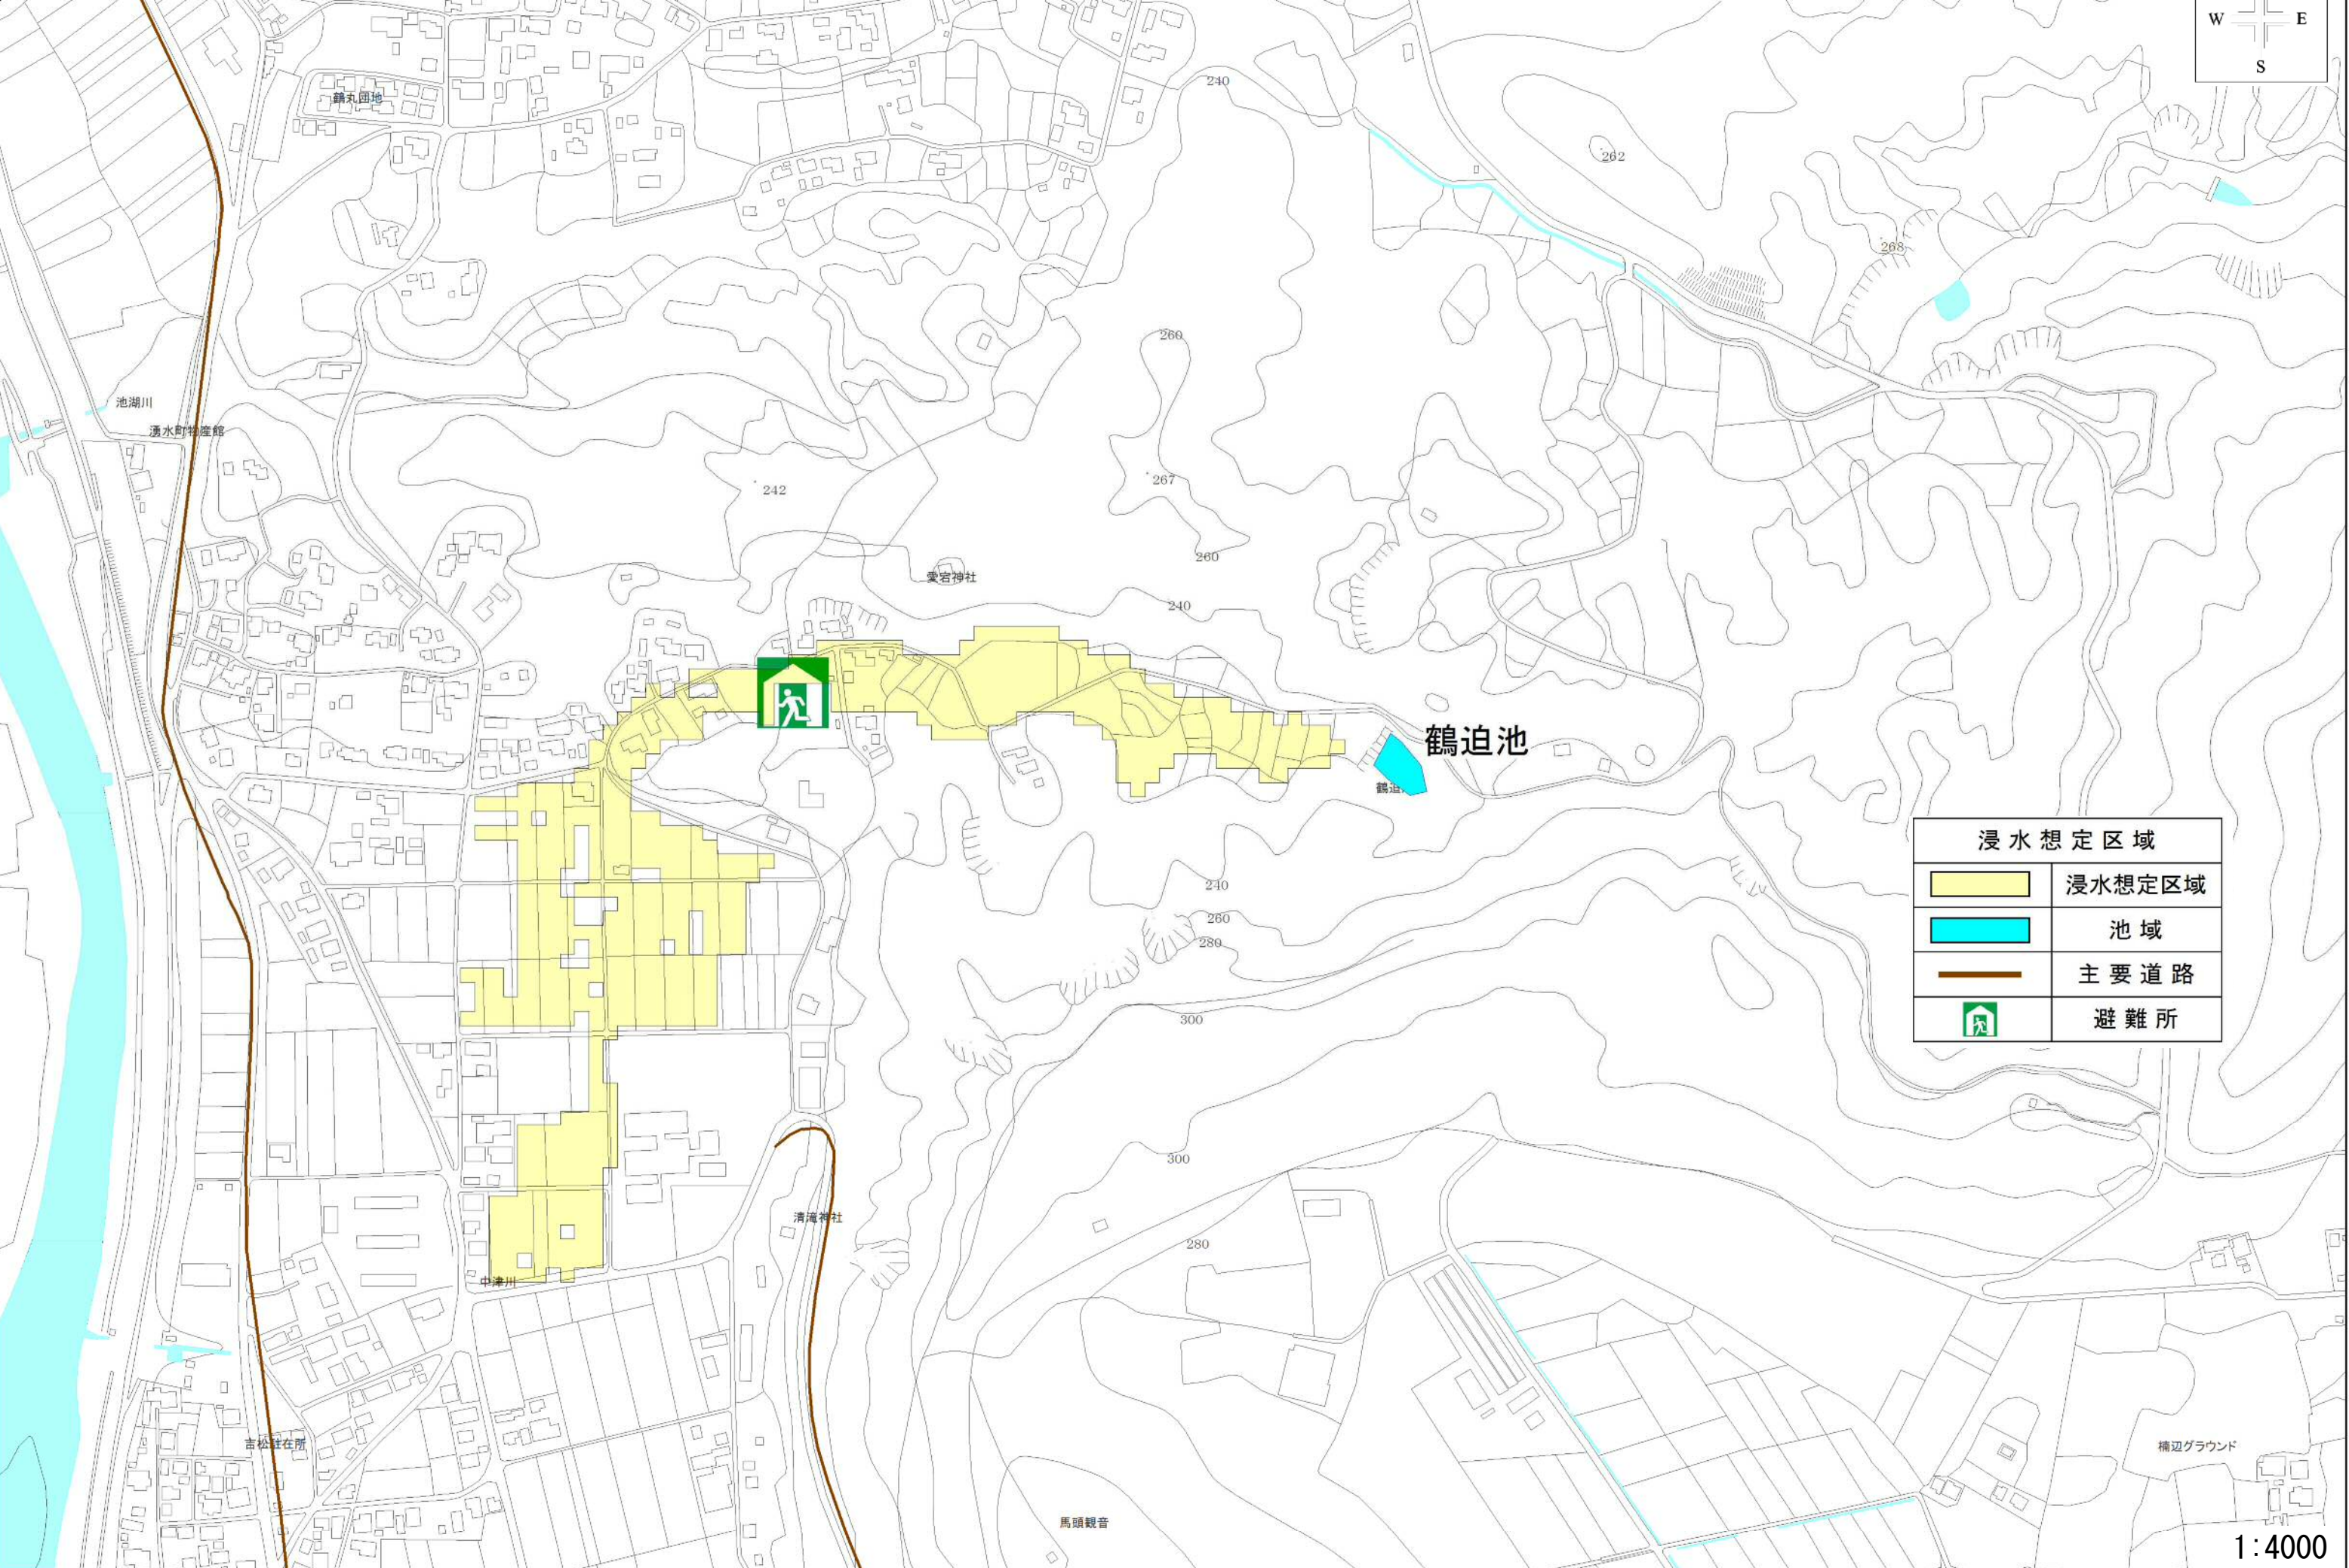

# 浸水想定区域図作成業務 浸水想定区域図 湧水町\_長谷池

浸水想定区域	
	浸水想定区域
	池域
	主要道路
	避難所

# 浸水想定区域図作成業務 浸水想定区域図 湧水町\_鶴迫池

浸水想定区域	
	浸水想定区域
	池域
	主要道路
	避難所

# 浸水想定区域図作成業務 浸水想定区域図 湧水町\_中ノ池

浸水想定区域	
	浸水想定区域
	池域
	主要道路
	避難所

中ノ池

勝栗燃料栗

栗野幼稚園

学校

横川警察署 栗野交番

丸池

木場

浸水想定区域	
	浸水想定区域
	池域
	主要道路
	避難所