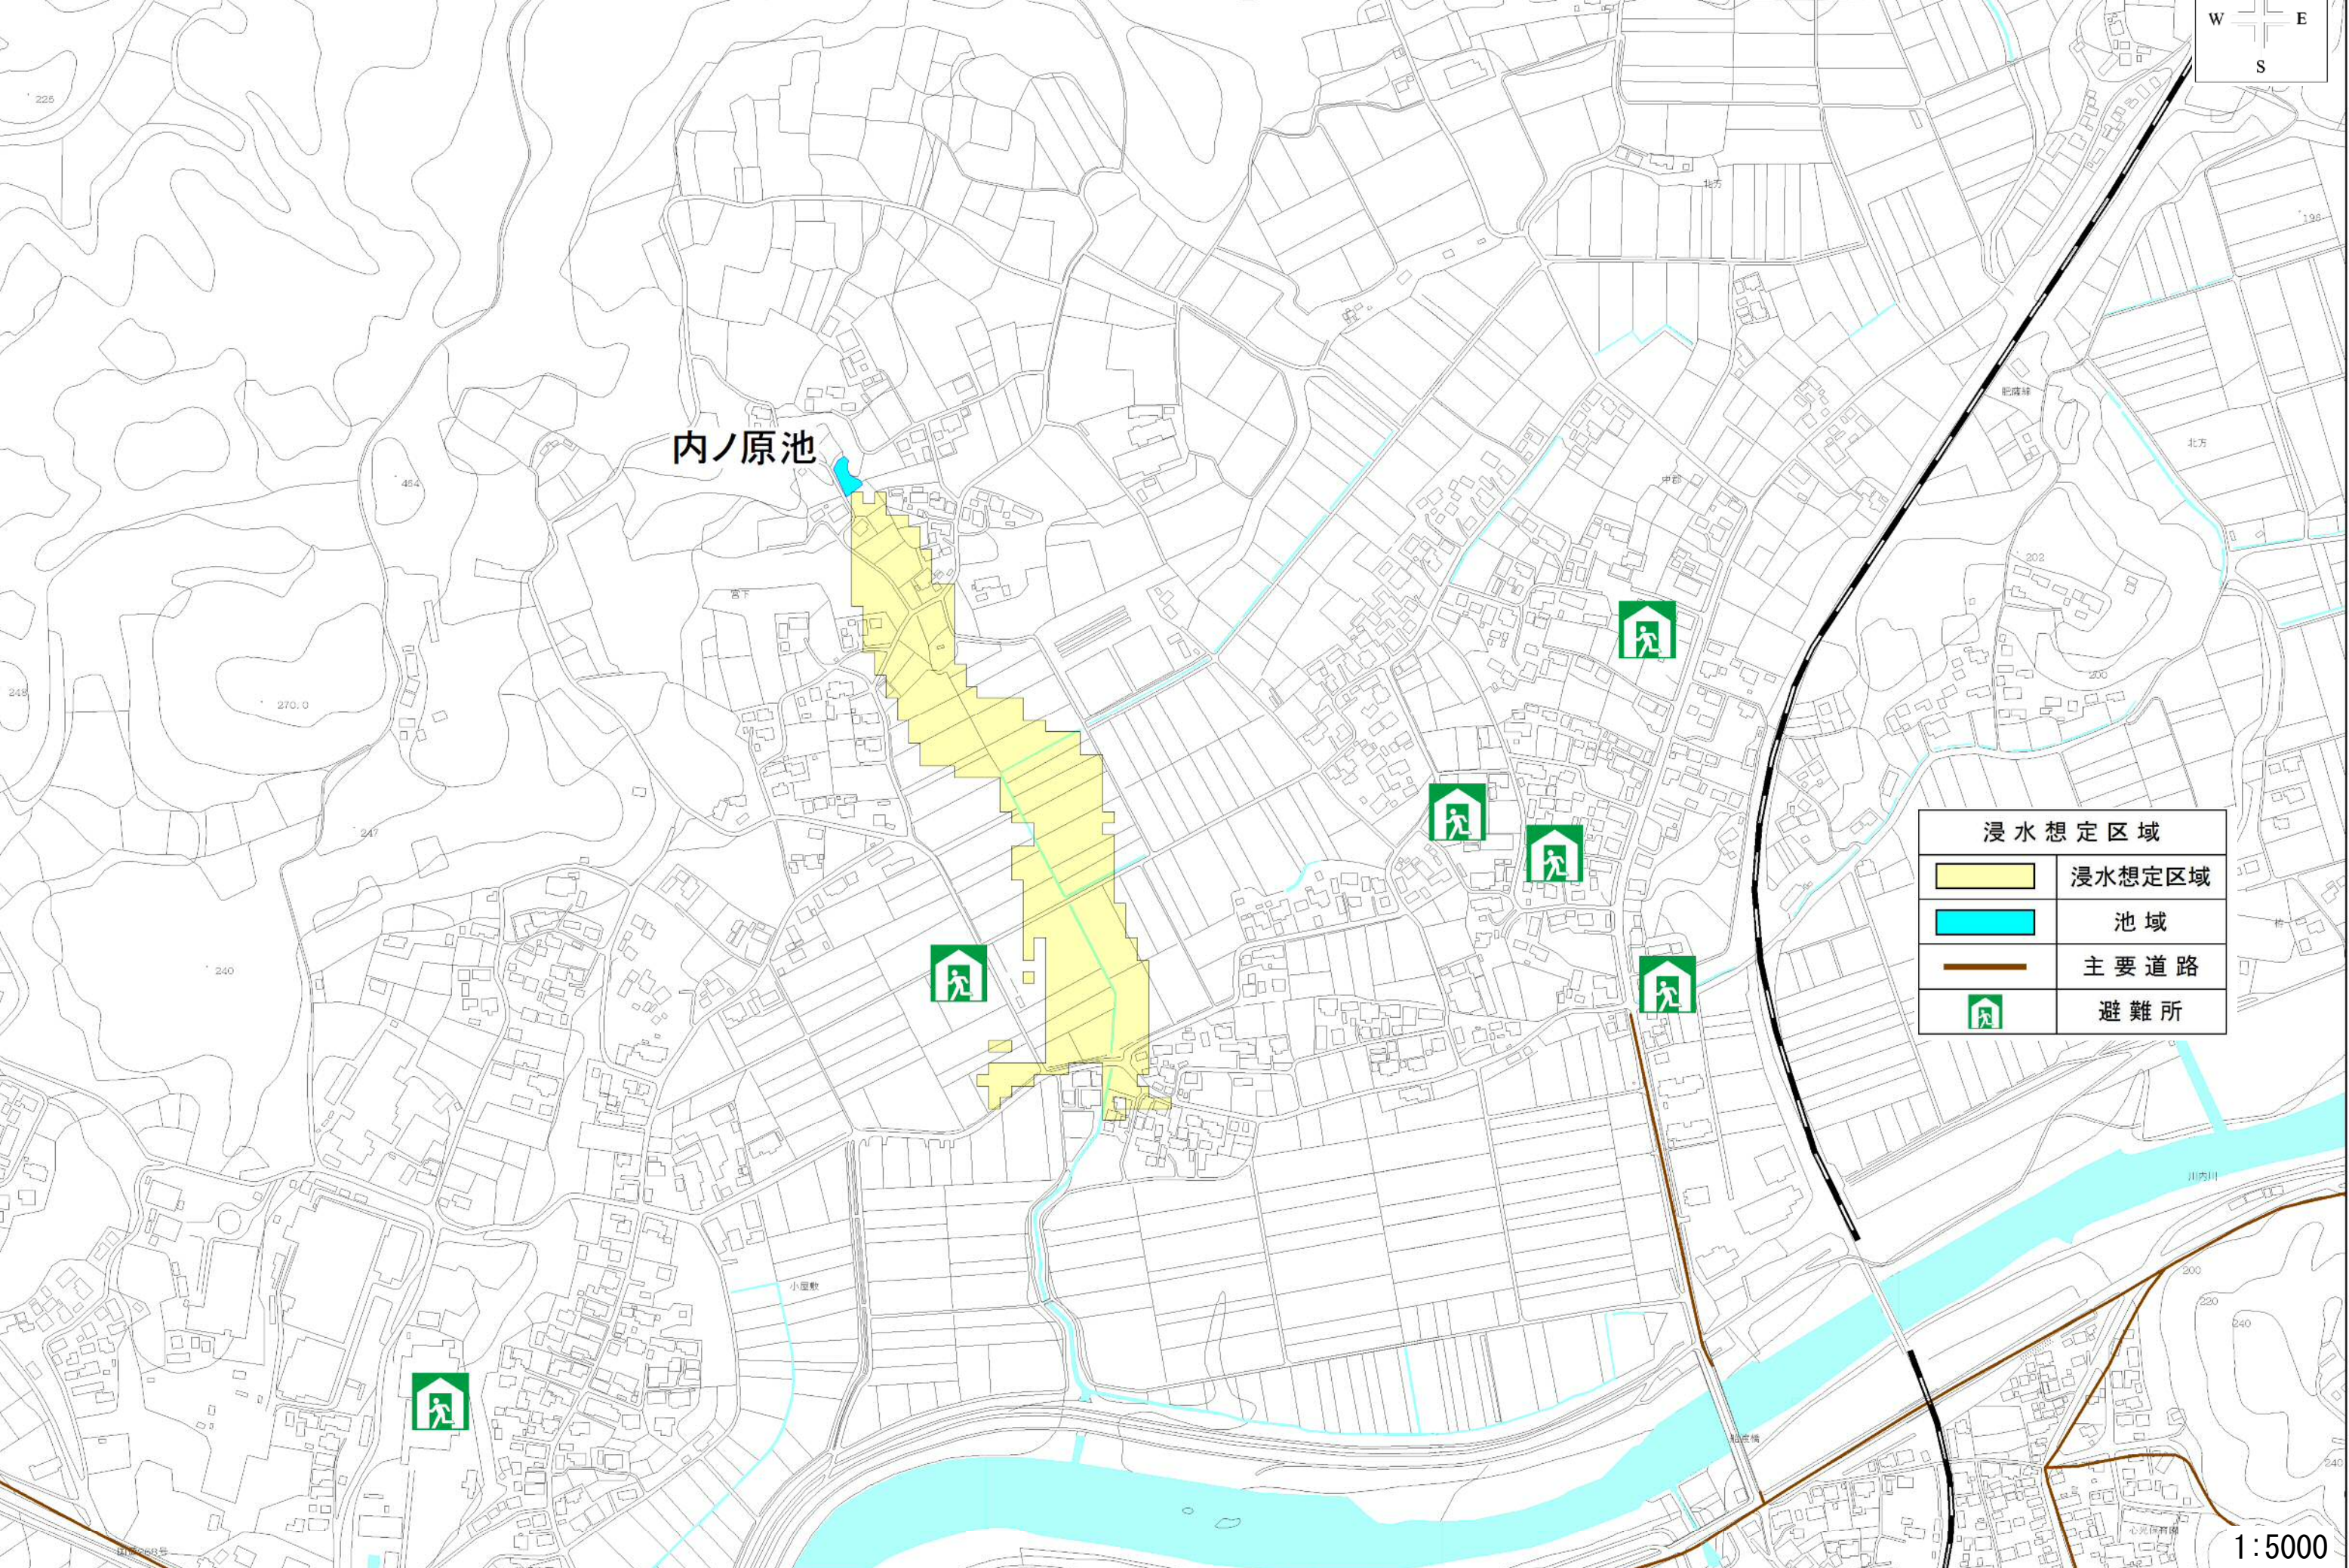

浸水想定区域図作成業務 浸水想定区域図 湧水町_内ノ原池

内ノ原池

浸水想定区域	
	浸水想定区域
	池域
	主要道路
	避難所