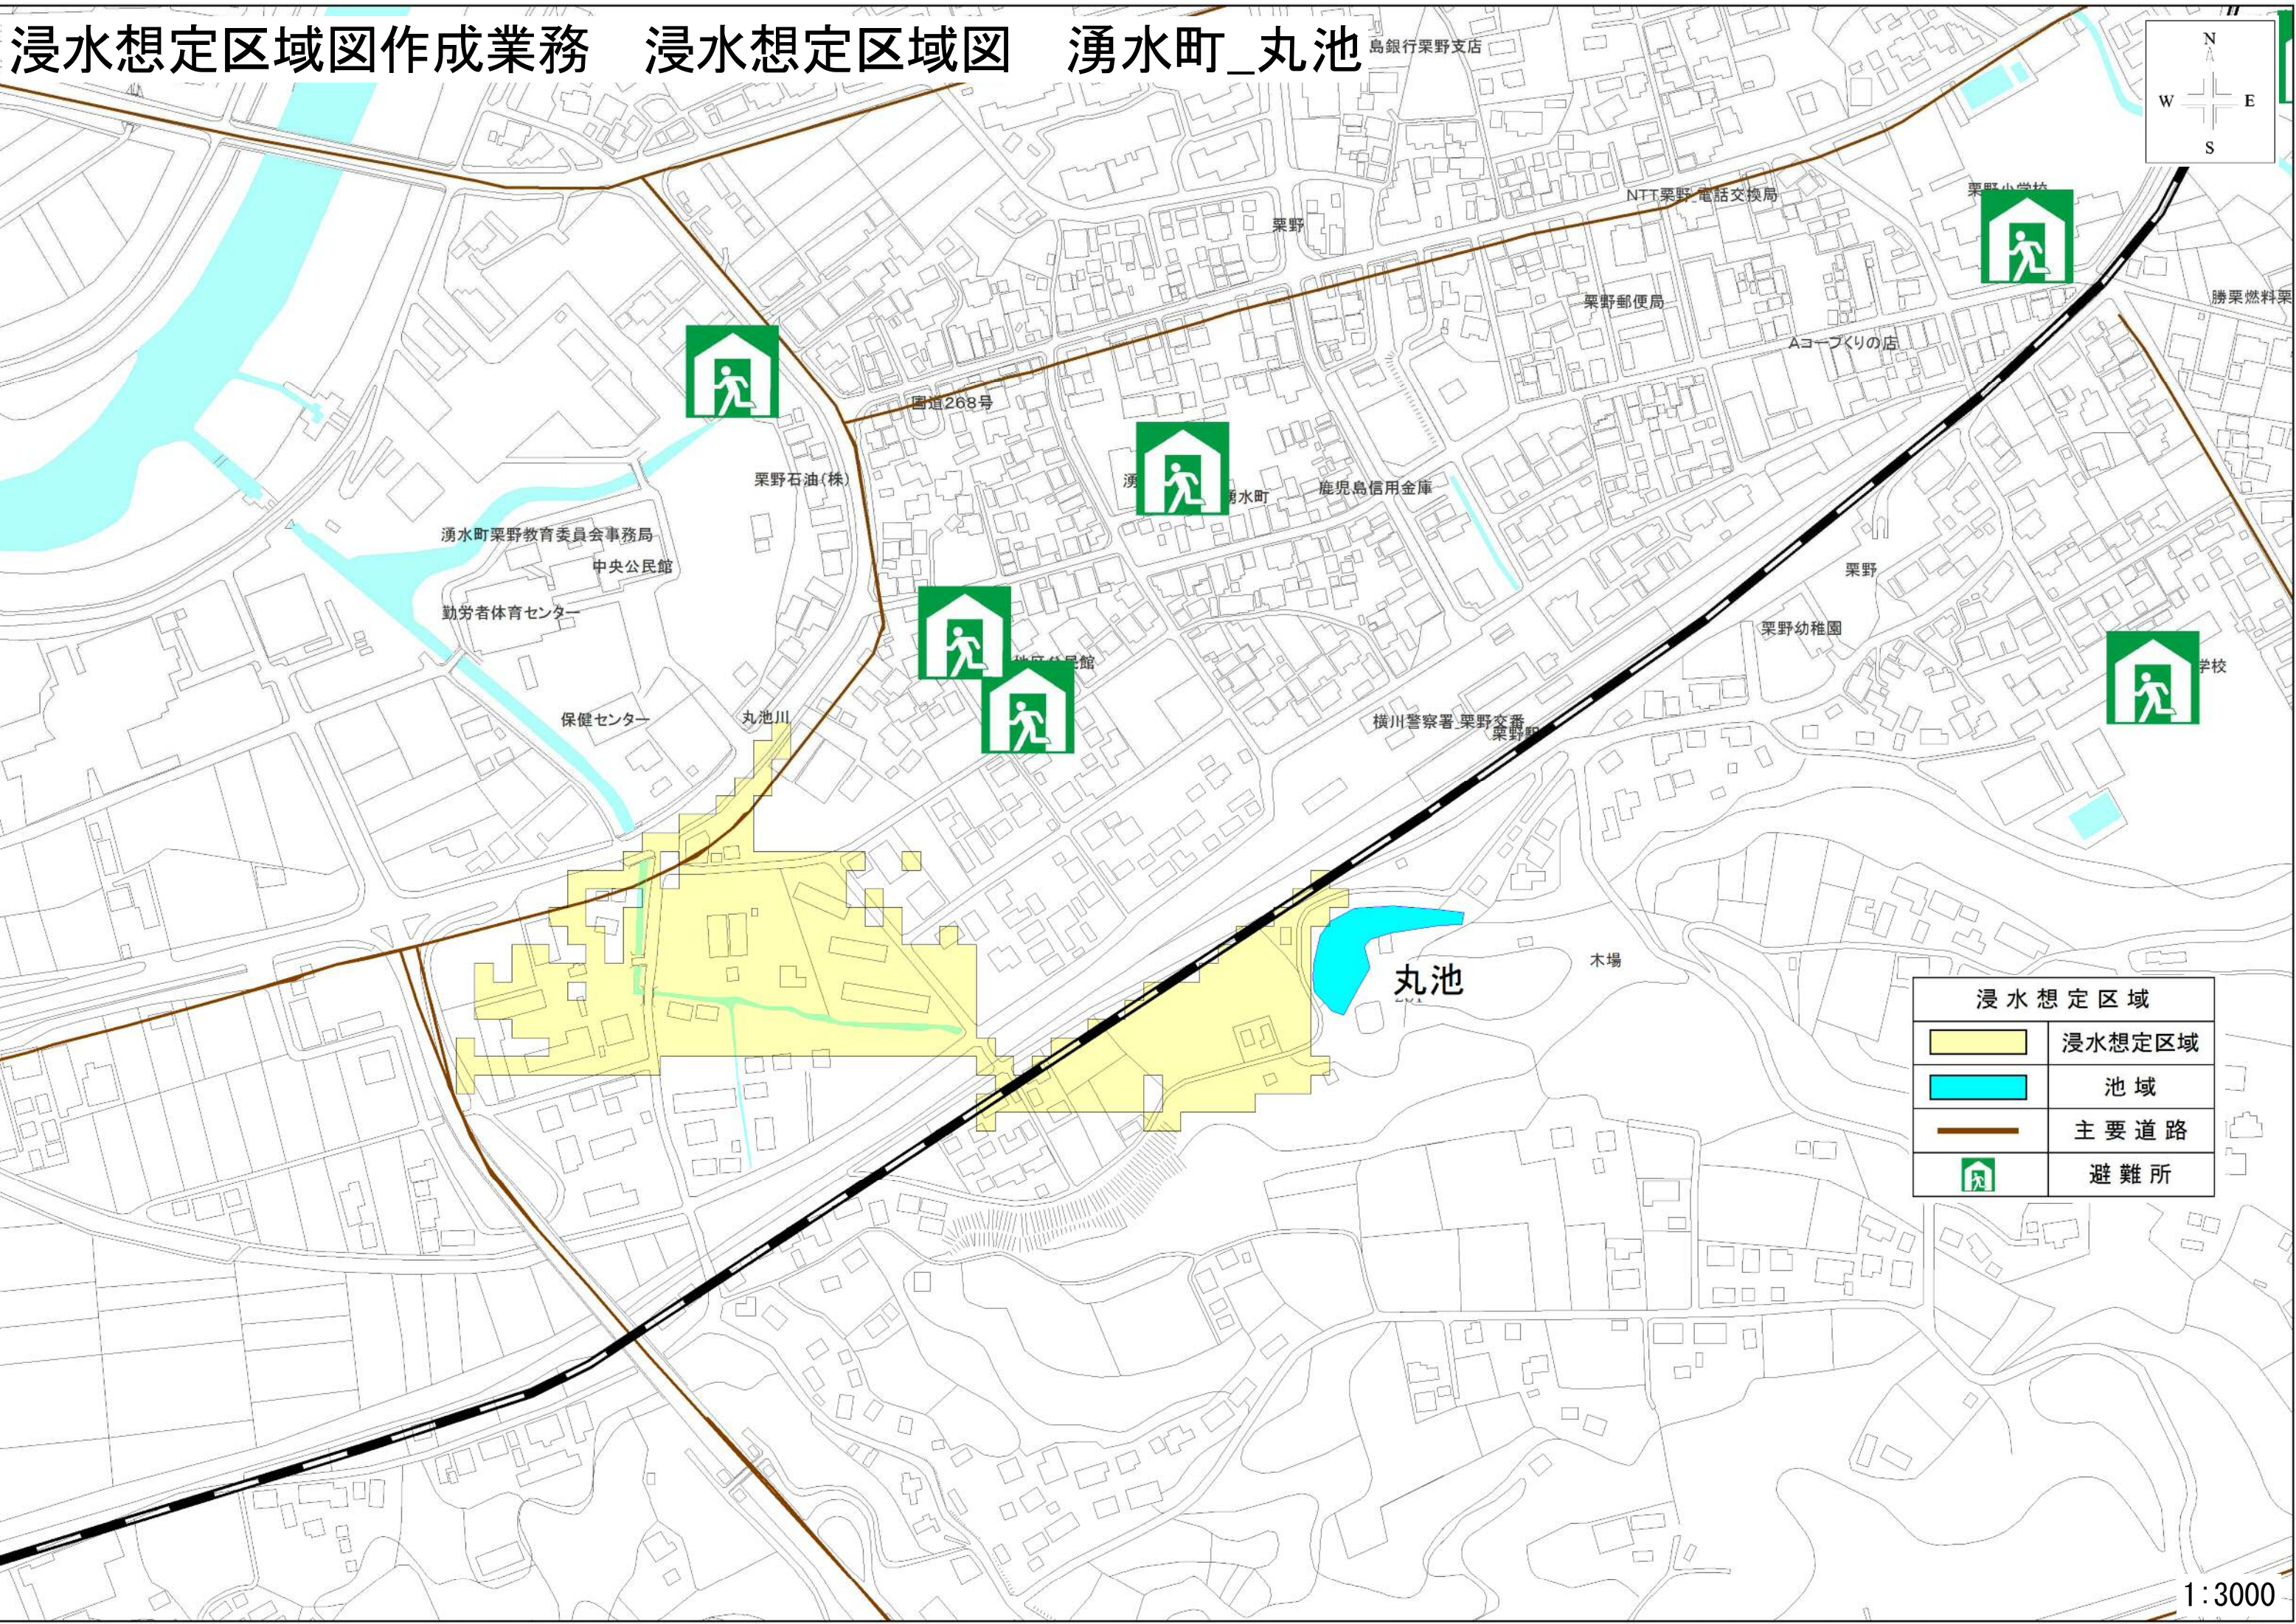

# 浸水想定区域図作成業務 浸水想定区域図 湧水町\_浜場池

浸水想定区域	
	浸水想定区域
	池域
	主要道路
	避難所

# 浸水想定区域図作成業務 浸水想定区域図 湧水町\_築池

浸水想定区域	
	浸水想定区域
	池域
	主要道路
	避難所

# 浸水想定区域図作成業務 浸水想定区域図 湧水町\_内ノ原池

内ノ原池

浸水想定区域	
	浸水想定区域
	池域
	主要道路
	避難所

島銀行栗野支店

湧水町栗野教育委員会事務局  
中央公民館  
勤労者体育センター

保健センター

栗野石油(株)

丸池川

勝栗燃料栗

栗野幼稚園

学校

横川警察署 栗野交番

丸池

木場

浸水想定区域	
	浸水想定区域
	池域
	主要道路
	避難所