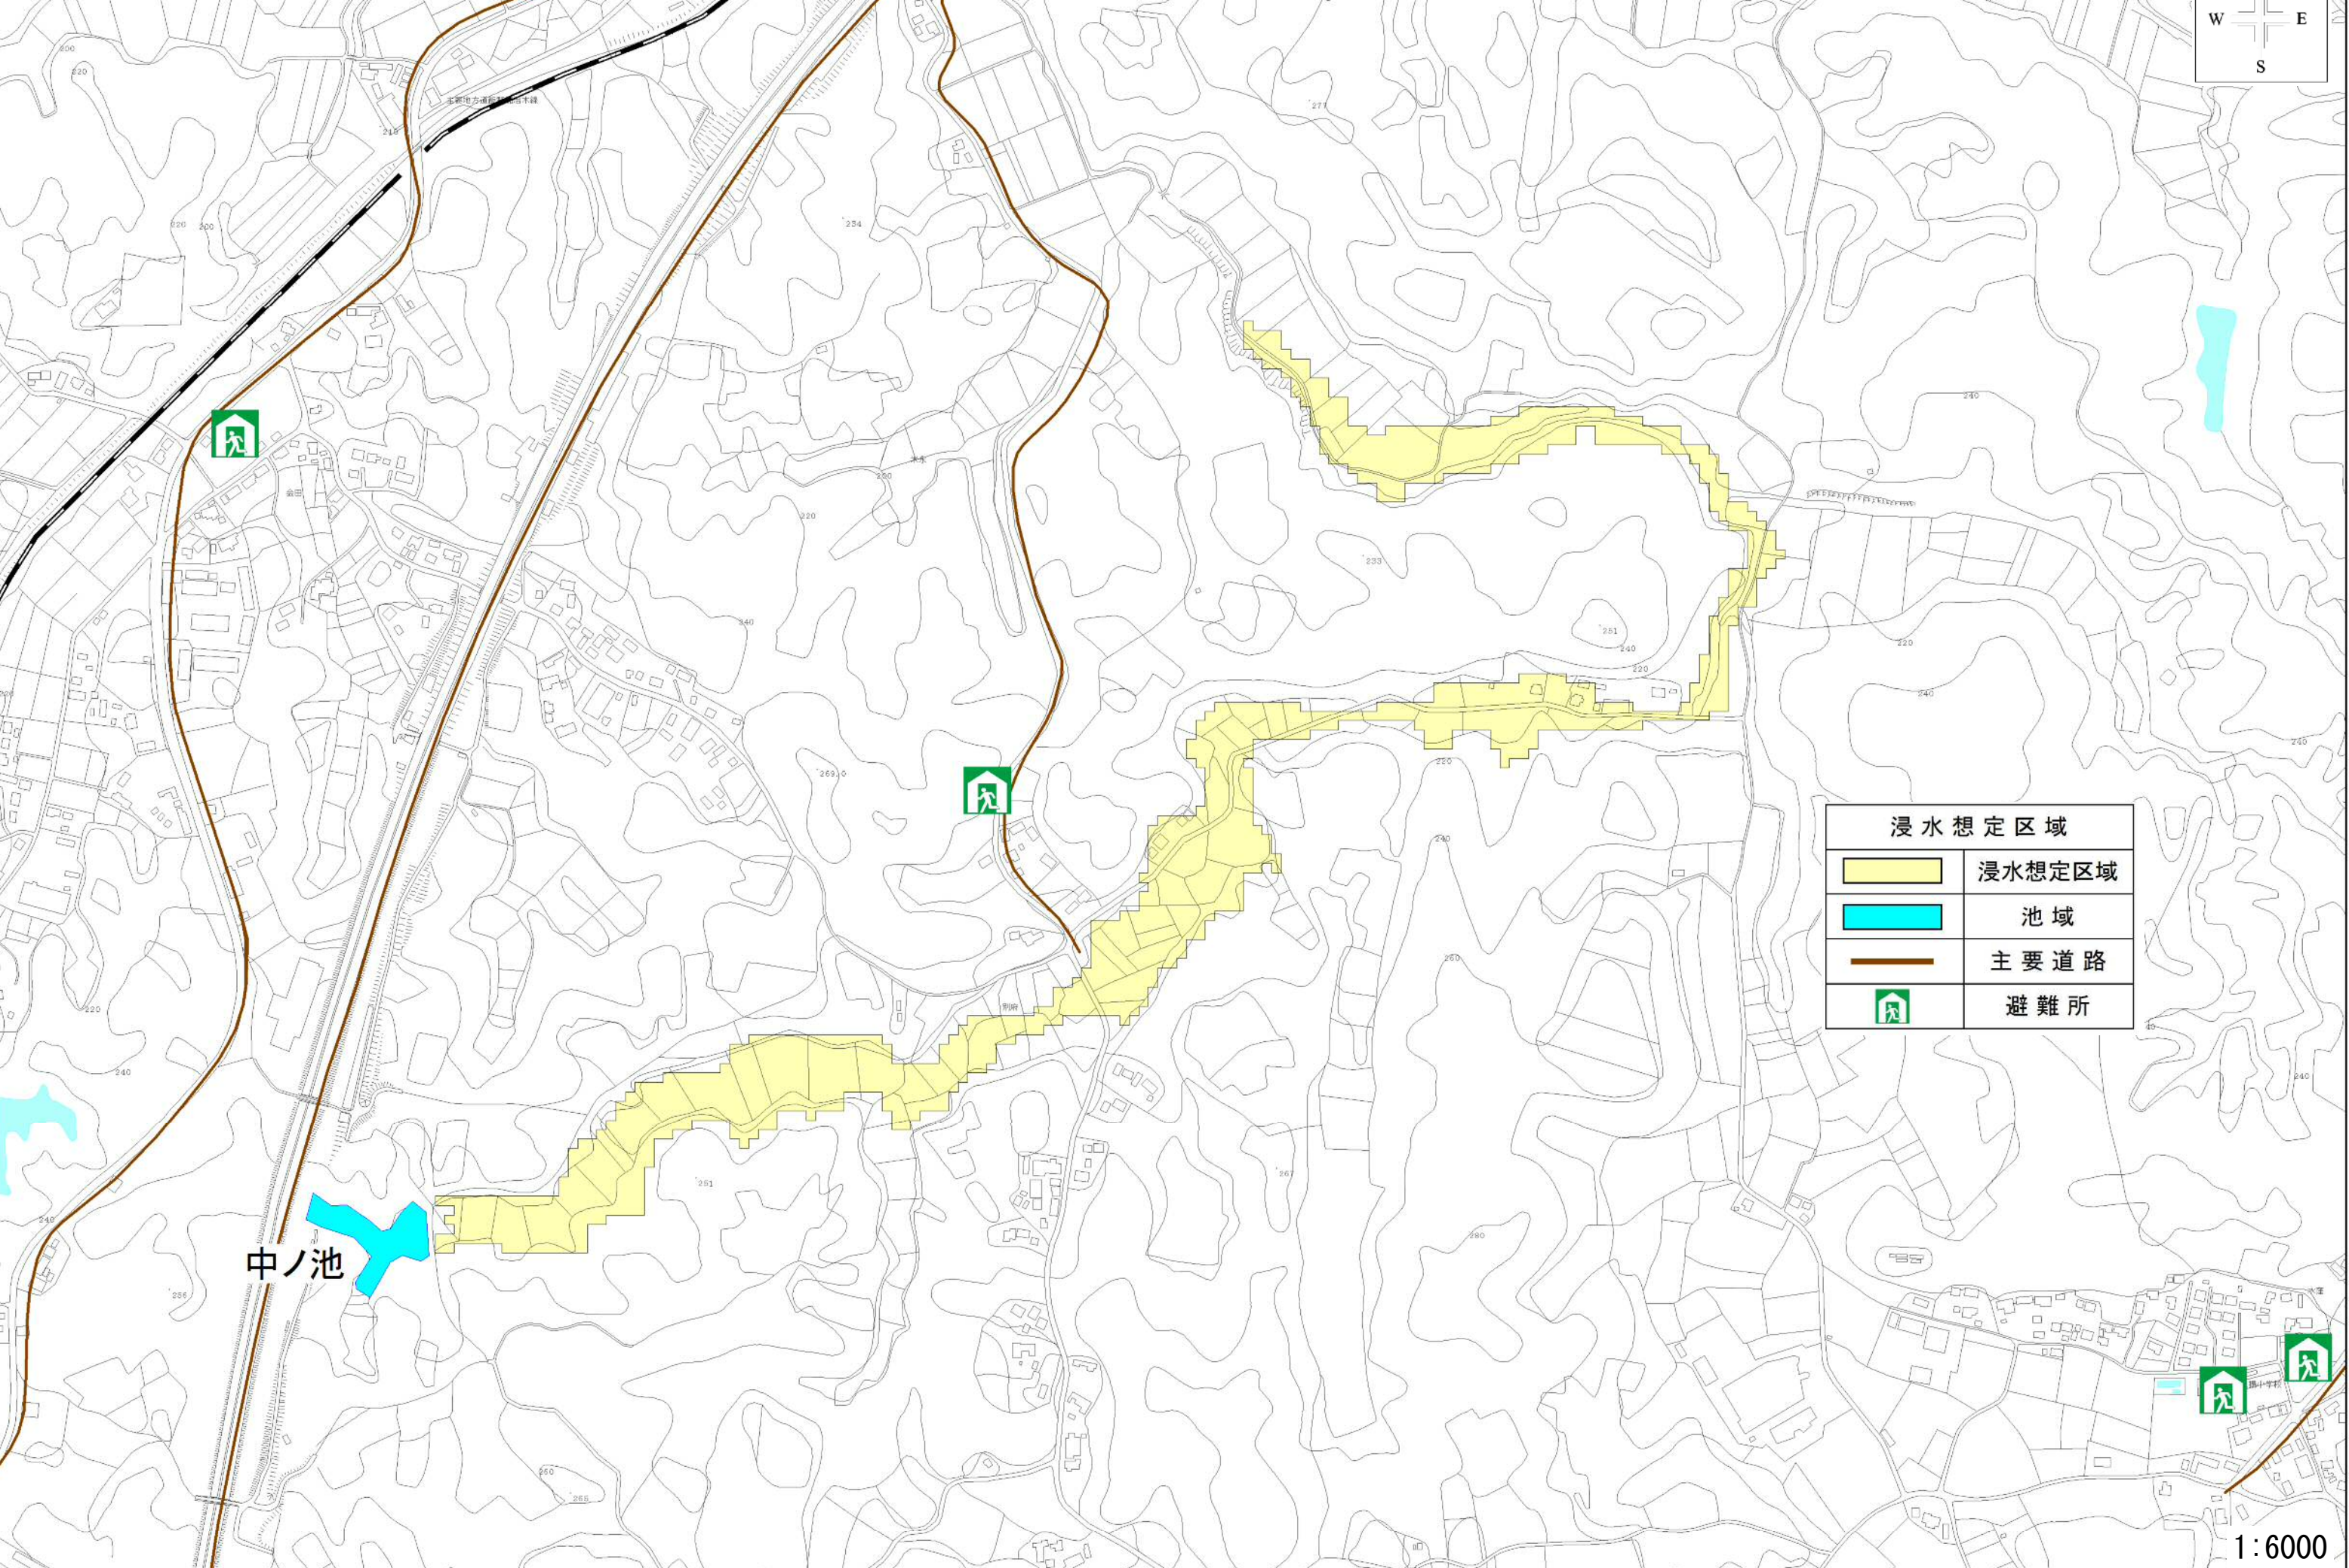

# 浸水想定区域図作成業務 浸水想定区域図 湧水町\_長谷池

浸水想定区域	
	浸水想定区域
	池域
	主要道路
	避難所

# 浸水想定区域図作成業務 浸水想定区域図 湧水町\_鶴迫池

浸水想定区域	
	浸水想定区域
	池域
	主要道路
	避難所

# 浸水想定区域図作成業務 浸水想定区域図 湧水町\_中ノ池

浸水想定区域	
	浸水想定区域
	池域
	主要道路
	避難所

中ノ池

勝栗燃料栗

栗野幼稚園

学校

横川警察署 栗野交番

丸池

木場

浸水想定区域	
	浸水想定区域
	池域
	主要道路
	避難所