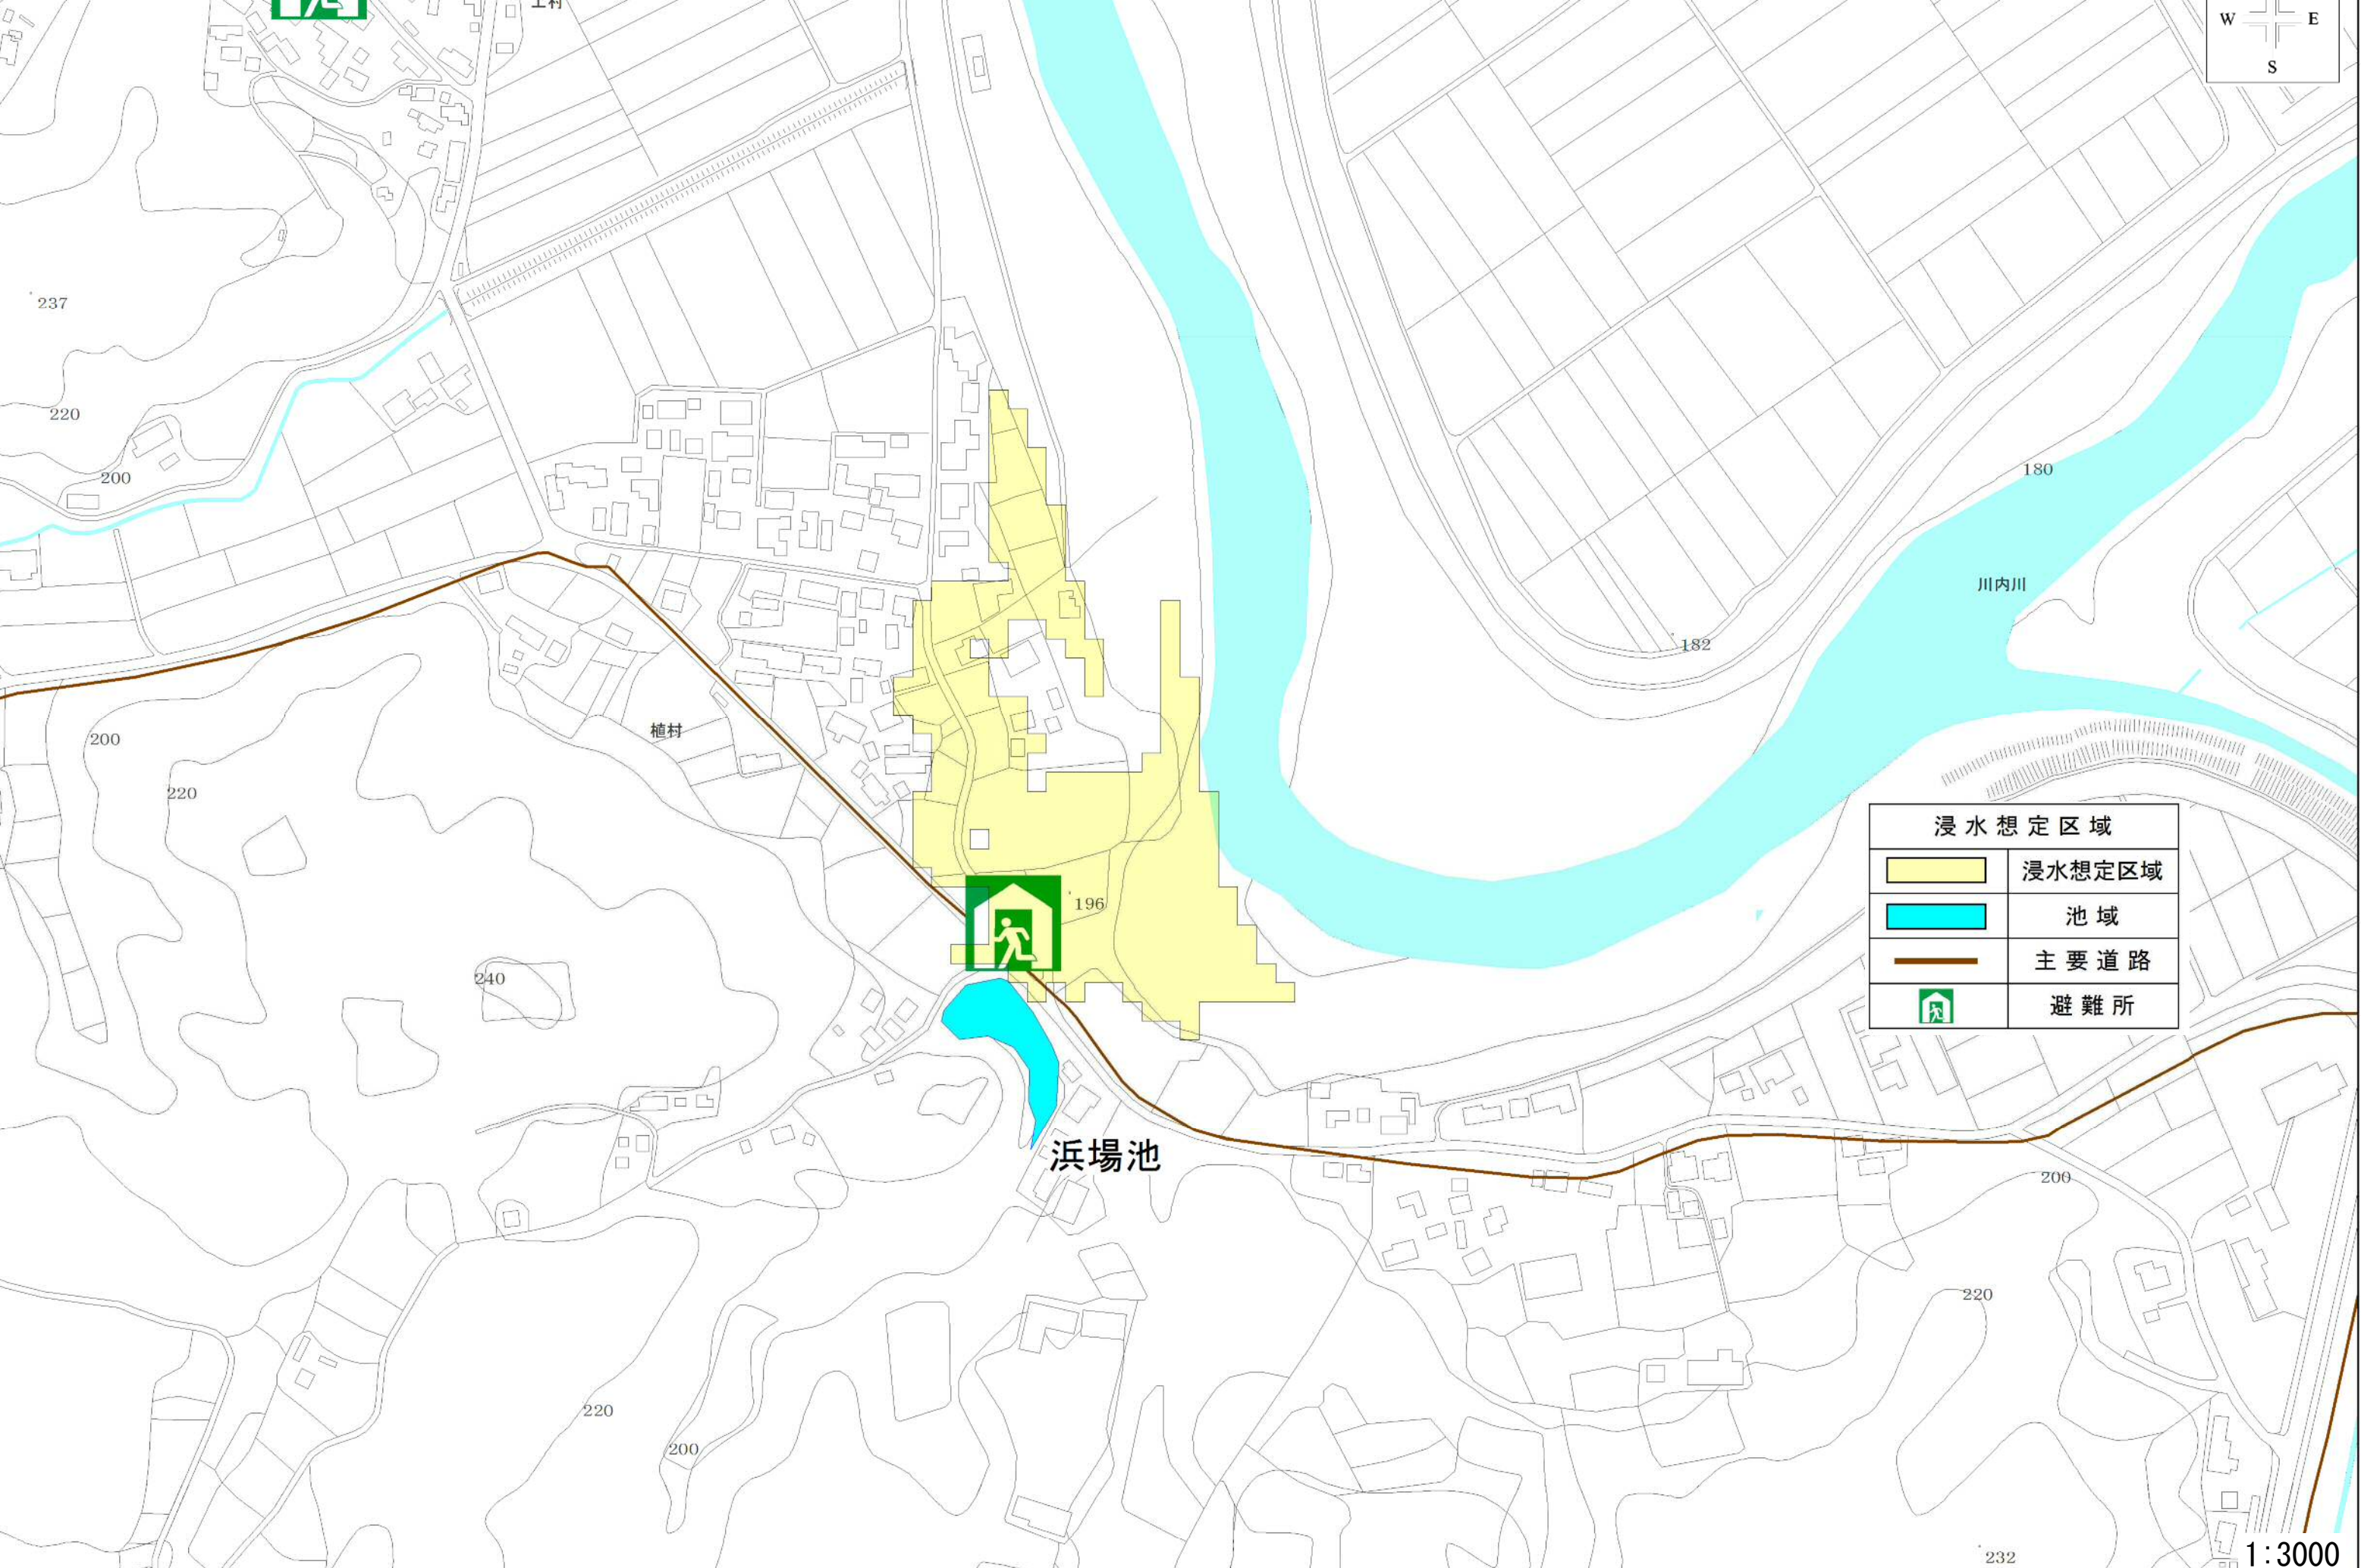

浸水想定区域図作成業務 浸水想定区域図 湧水町_浜場池

浸水想定区域	
	浸水想定区域
	池域
	主要道路
	避難所