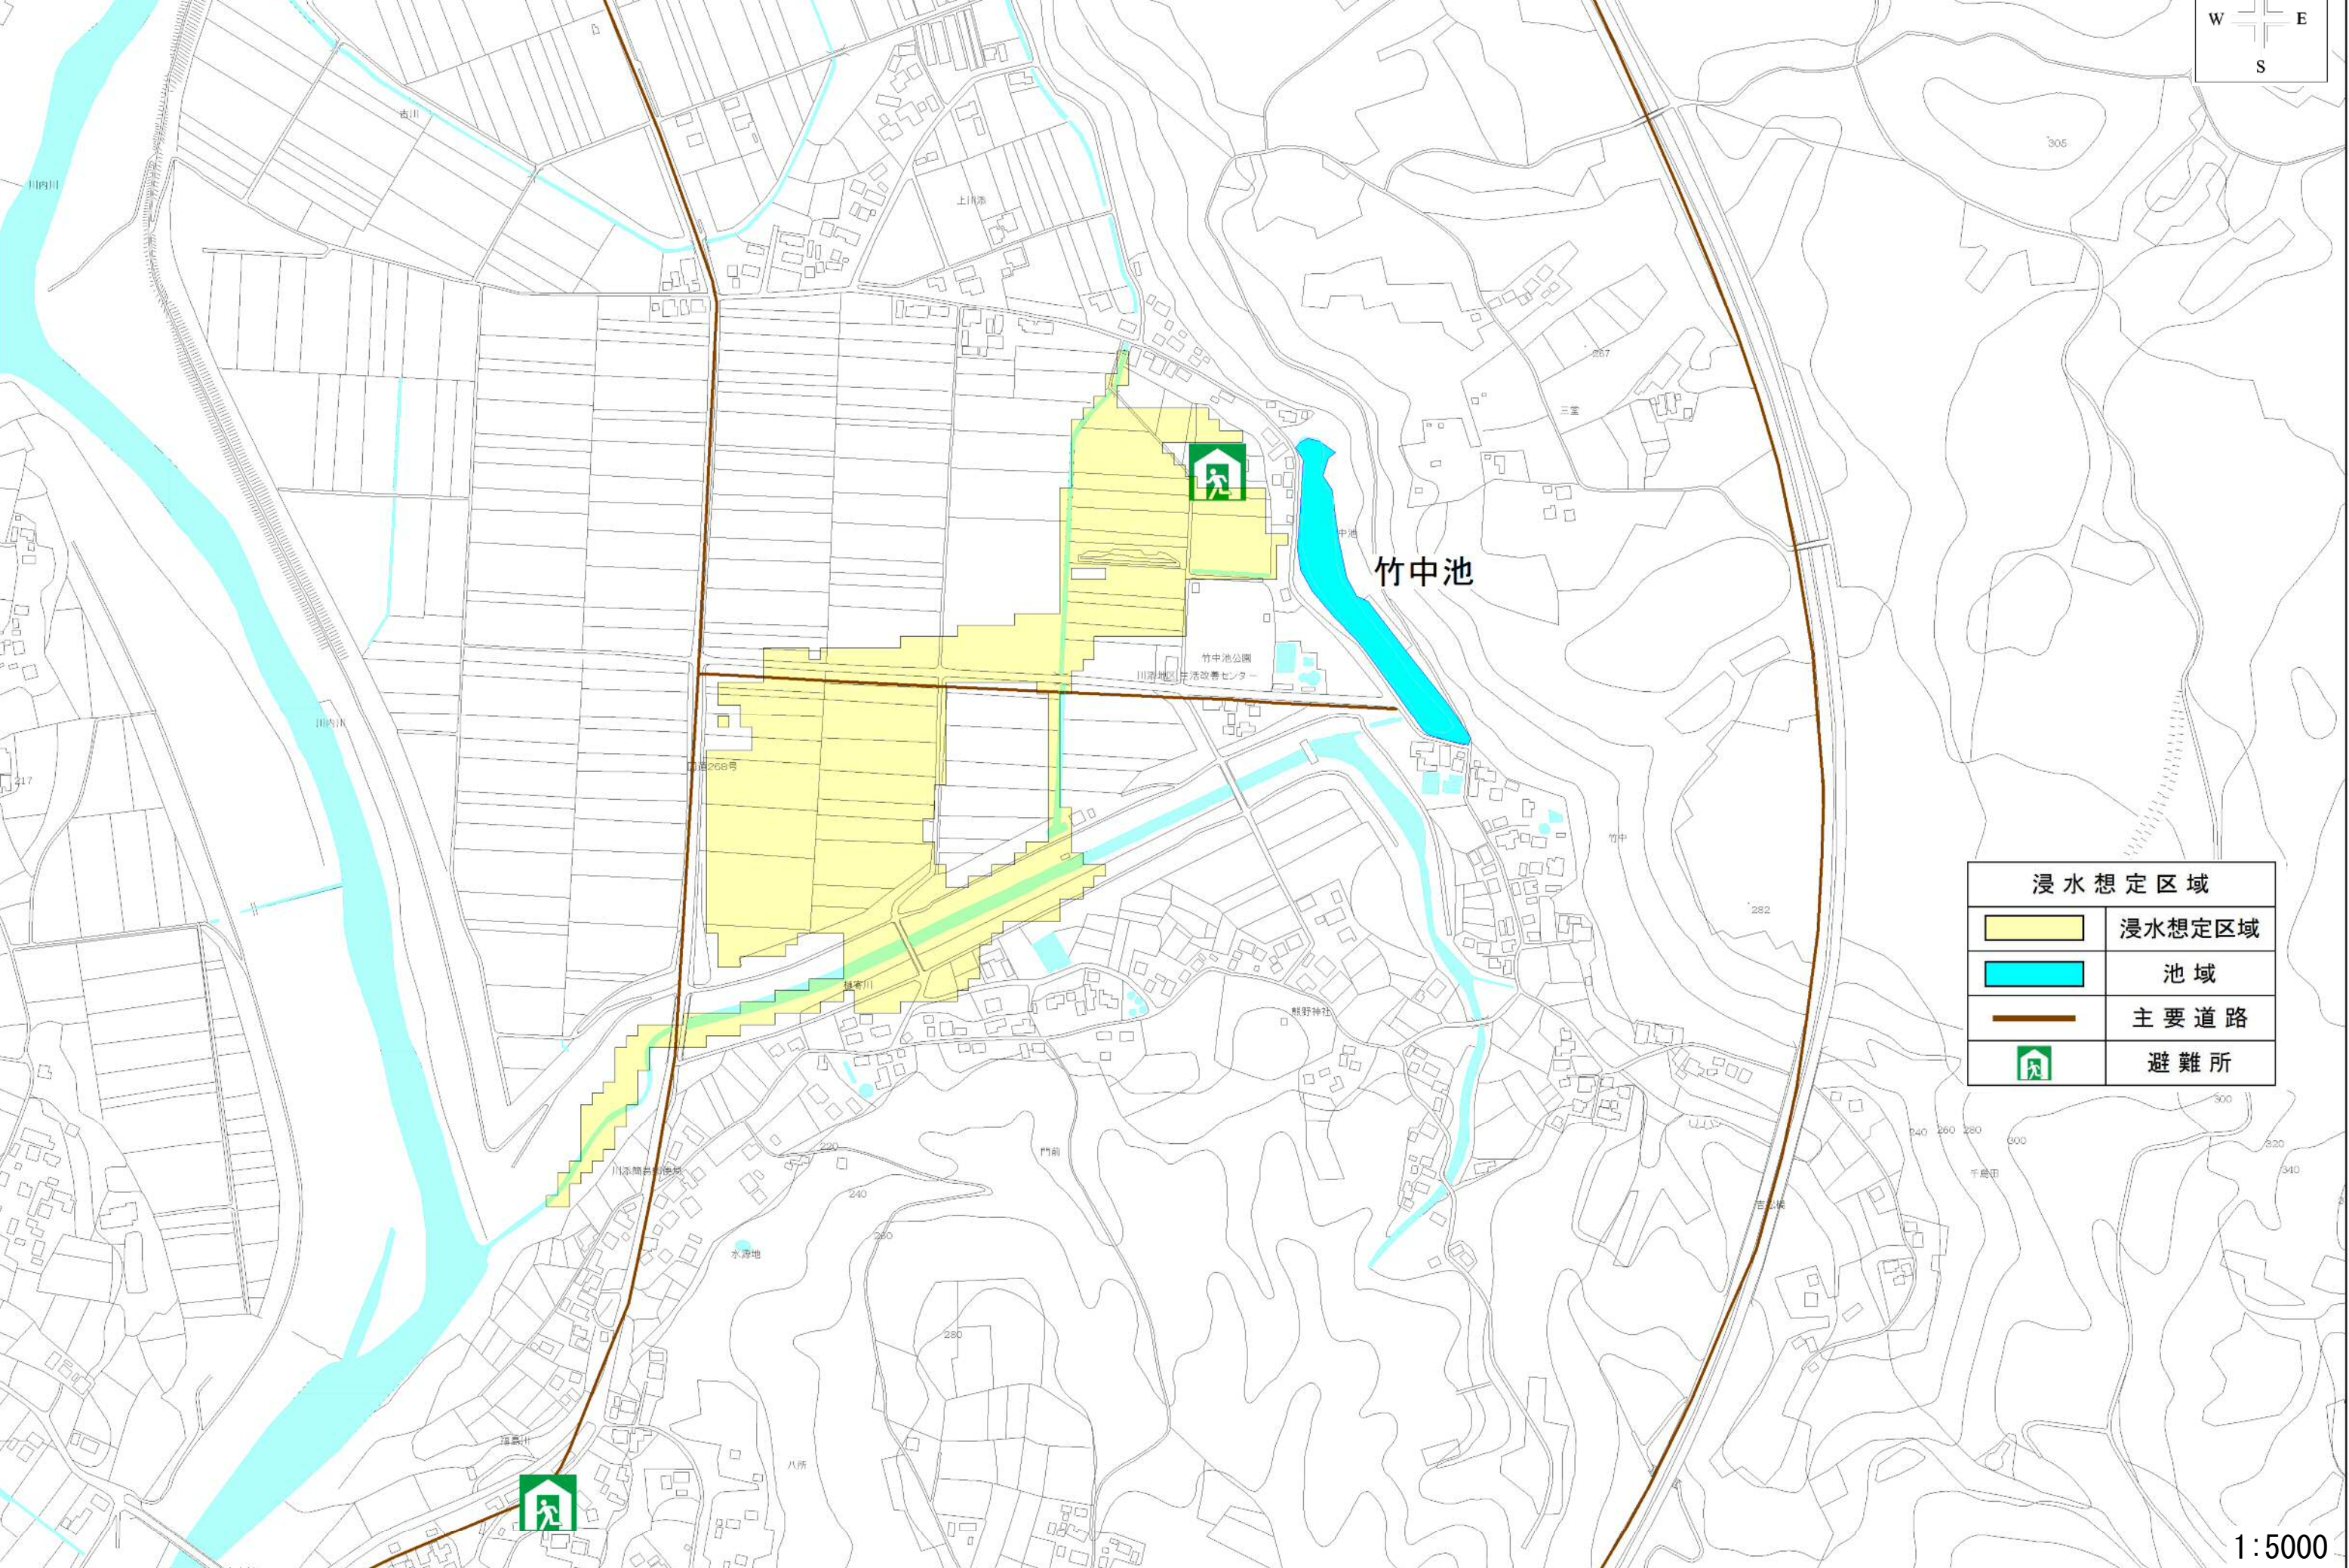

勝栗燃料栗

栗野幼稚園

学校

横川警察署 栗野交番

丸池

木場

浸水想定区域	
	浸水想定区域
	池域
	主要道路
	避難所

# 浸水想定区域図作成業務 浸水想定区域図 湧水町\_竹中池

浸水想定区域	
	浸水想定区域
	池域
	主要道路
	避難所