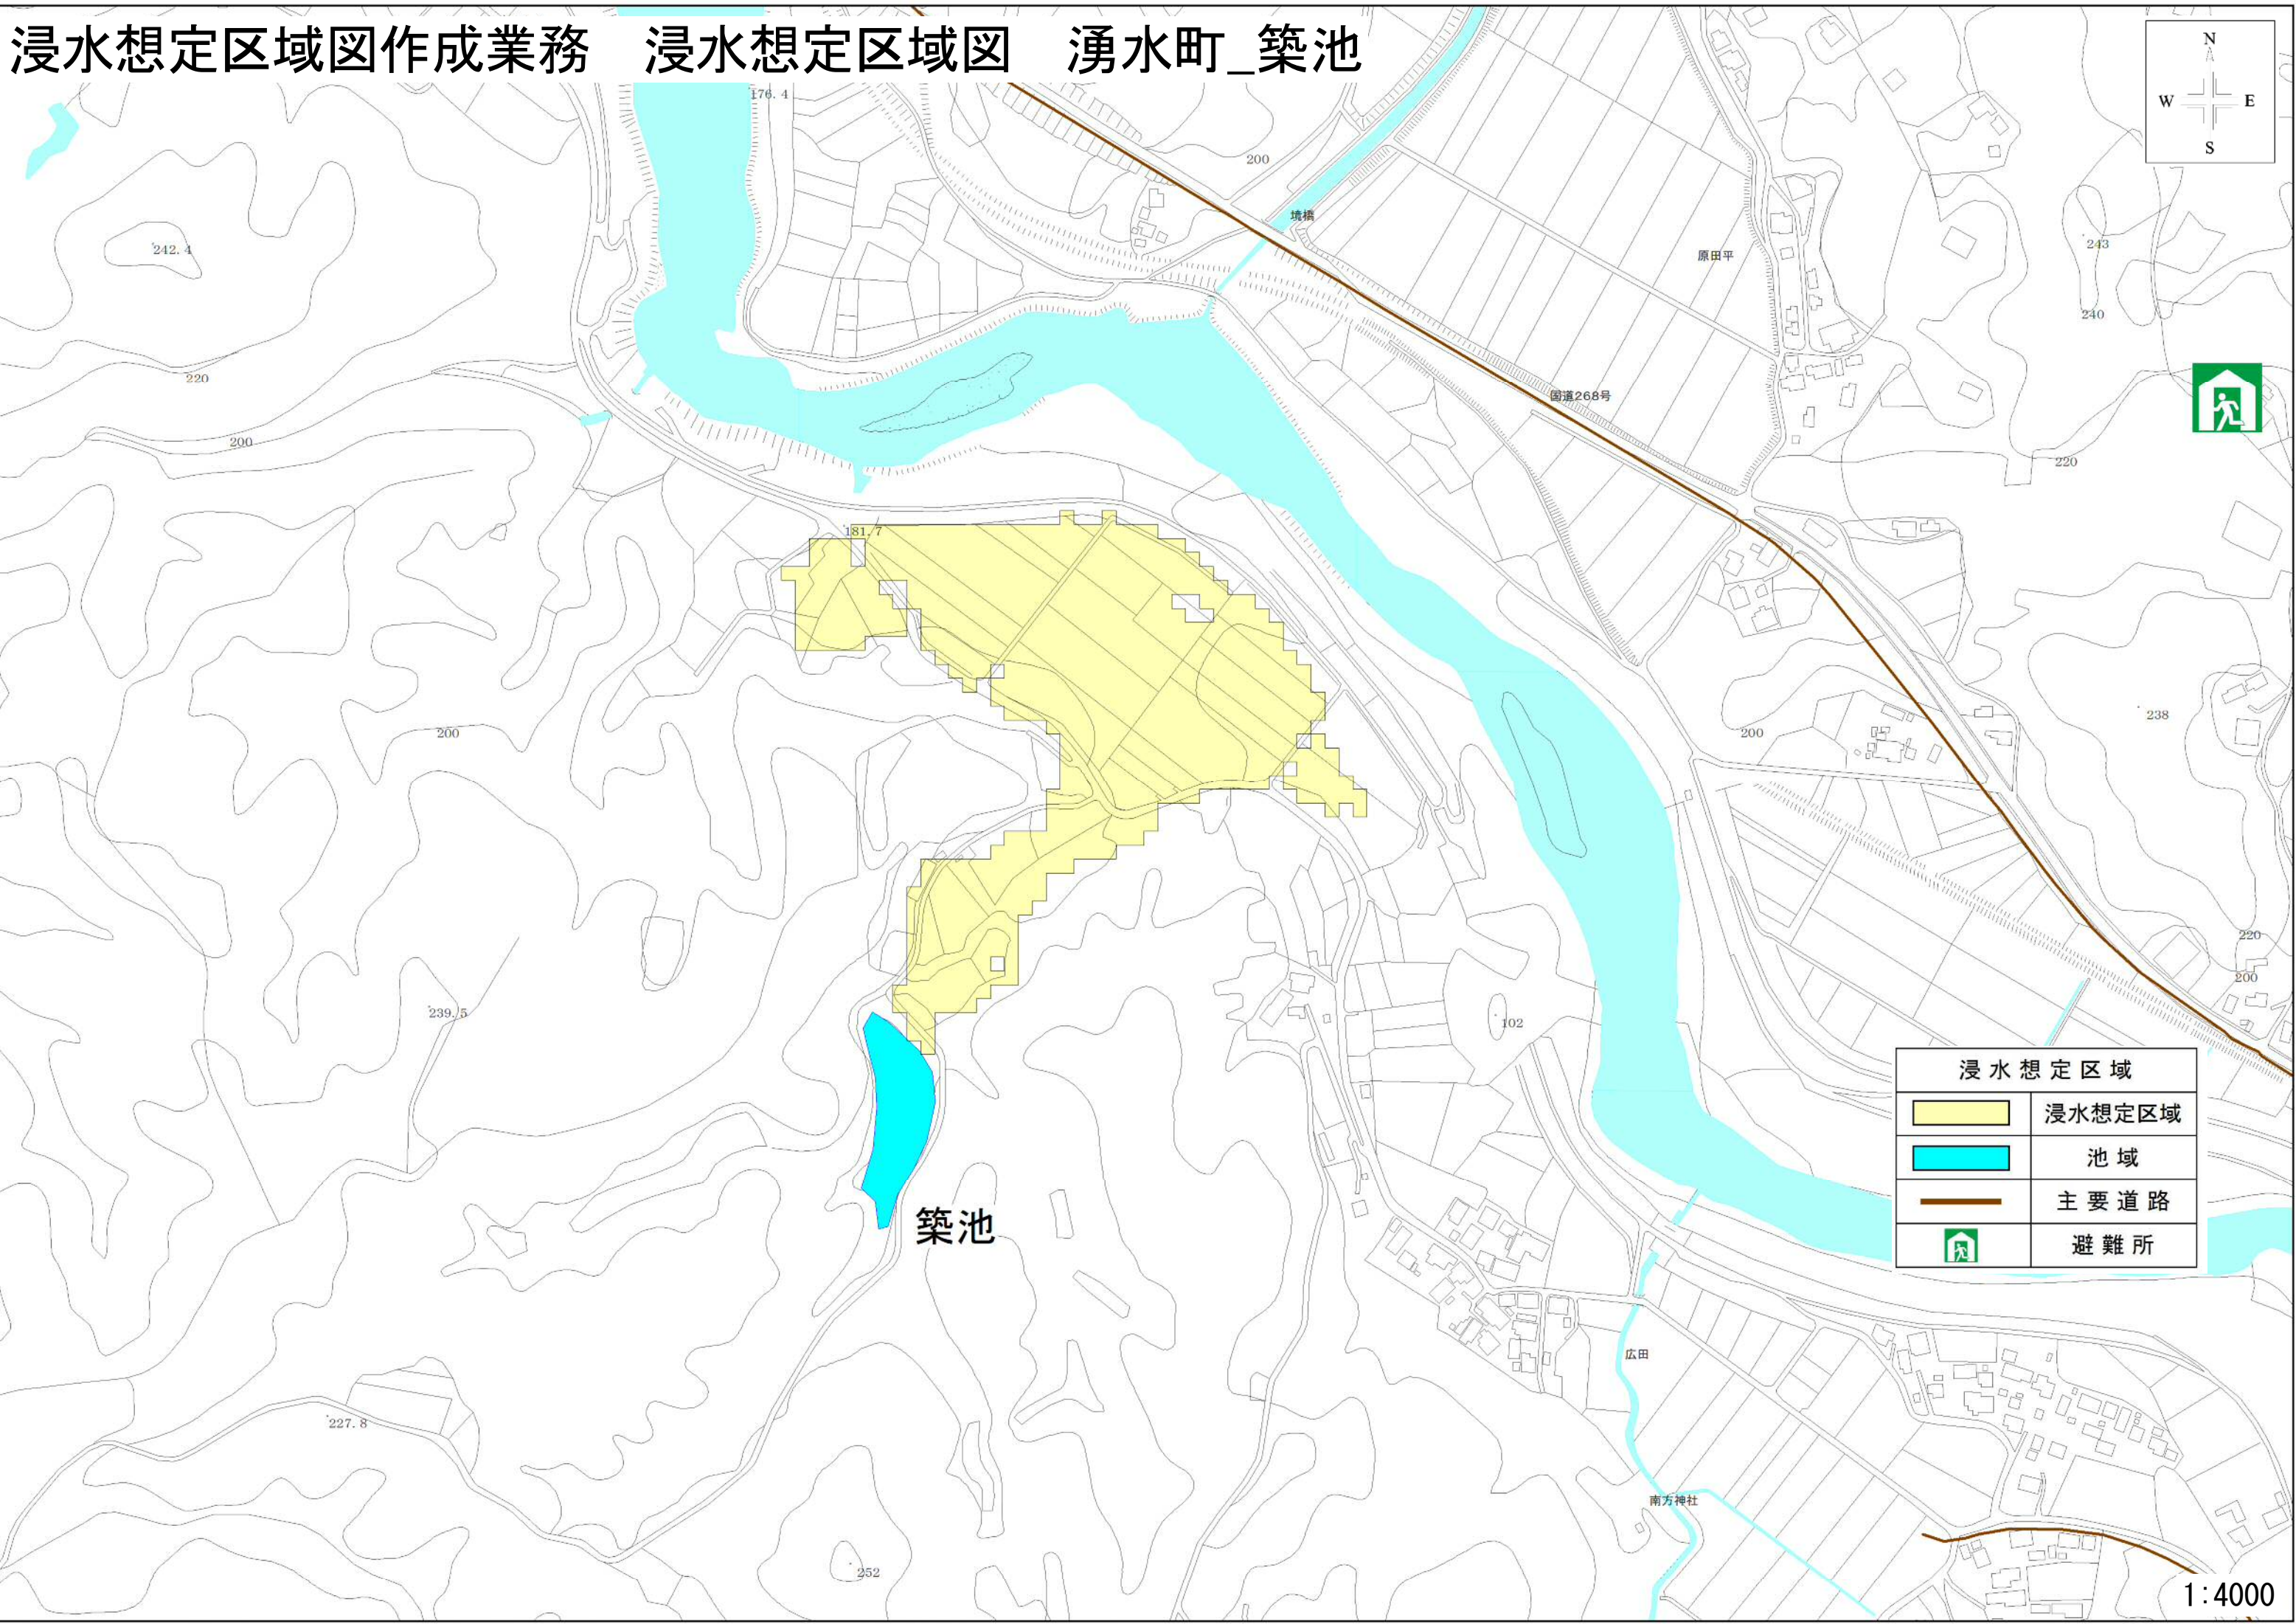

# 浸水想定区域図作成業務 浸水想定区域図 湧水町\_鶴迫池

浸水想定区域	
	浸水想定区域
	池域
	主要道路
	避難所

# 浸水想定区域図作成業務 浸水想定区域図 湧水町\_浜場池

浸水想定区域	
	浸水想定区域
	池域
	主要道路
	避難所

# 浸水想定区域図作成業務 浸水想定区域図 湧水町\_内ノ原池

内ノ原池

浸水想定区域	
	浸水想定区域
	池域
	主要道路
	避難所

島銀行栗野支店

湧水町栗野教育委員会事務局  
中央公民館  
勤労者体育センター

保健センター

栗野石油(株)

丸池川

勝栗燃料栗

栗野幼稚園

学校

横川警察署 栗野交番

丸池

木場

浸水想定区域	
	浸水想定区域
	池域
	主要道路
	避難所