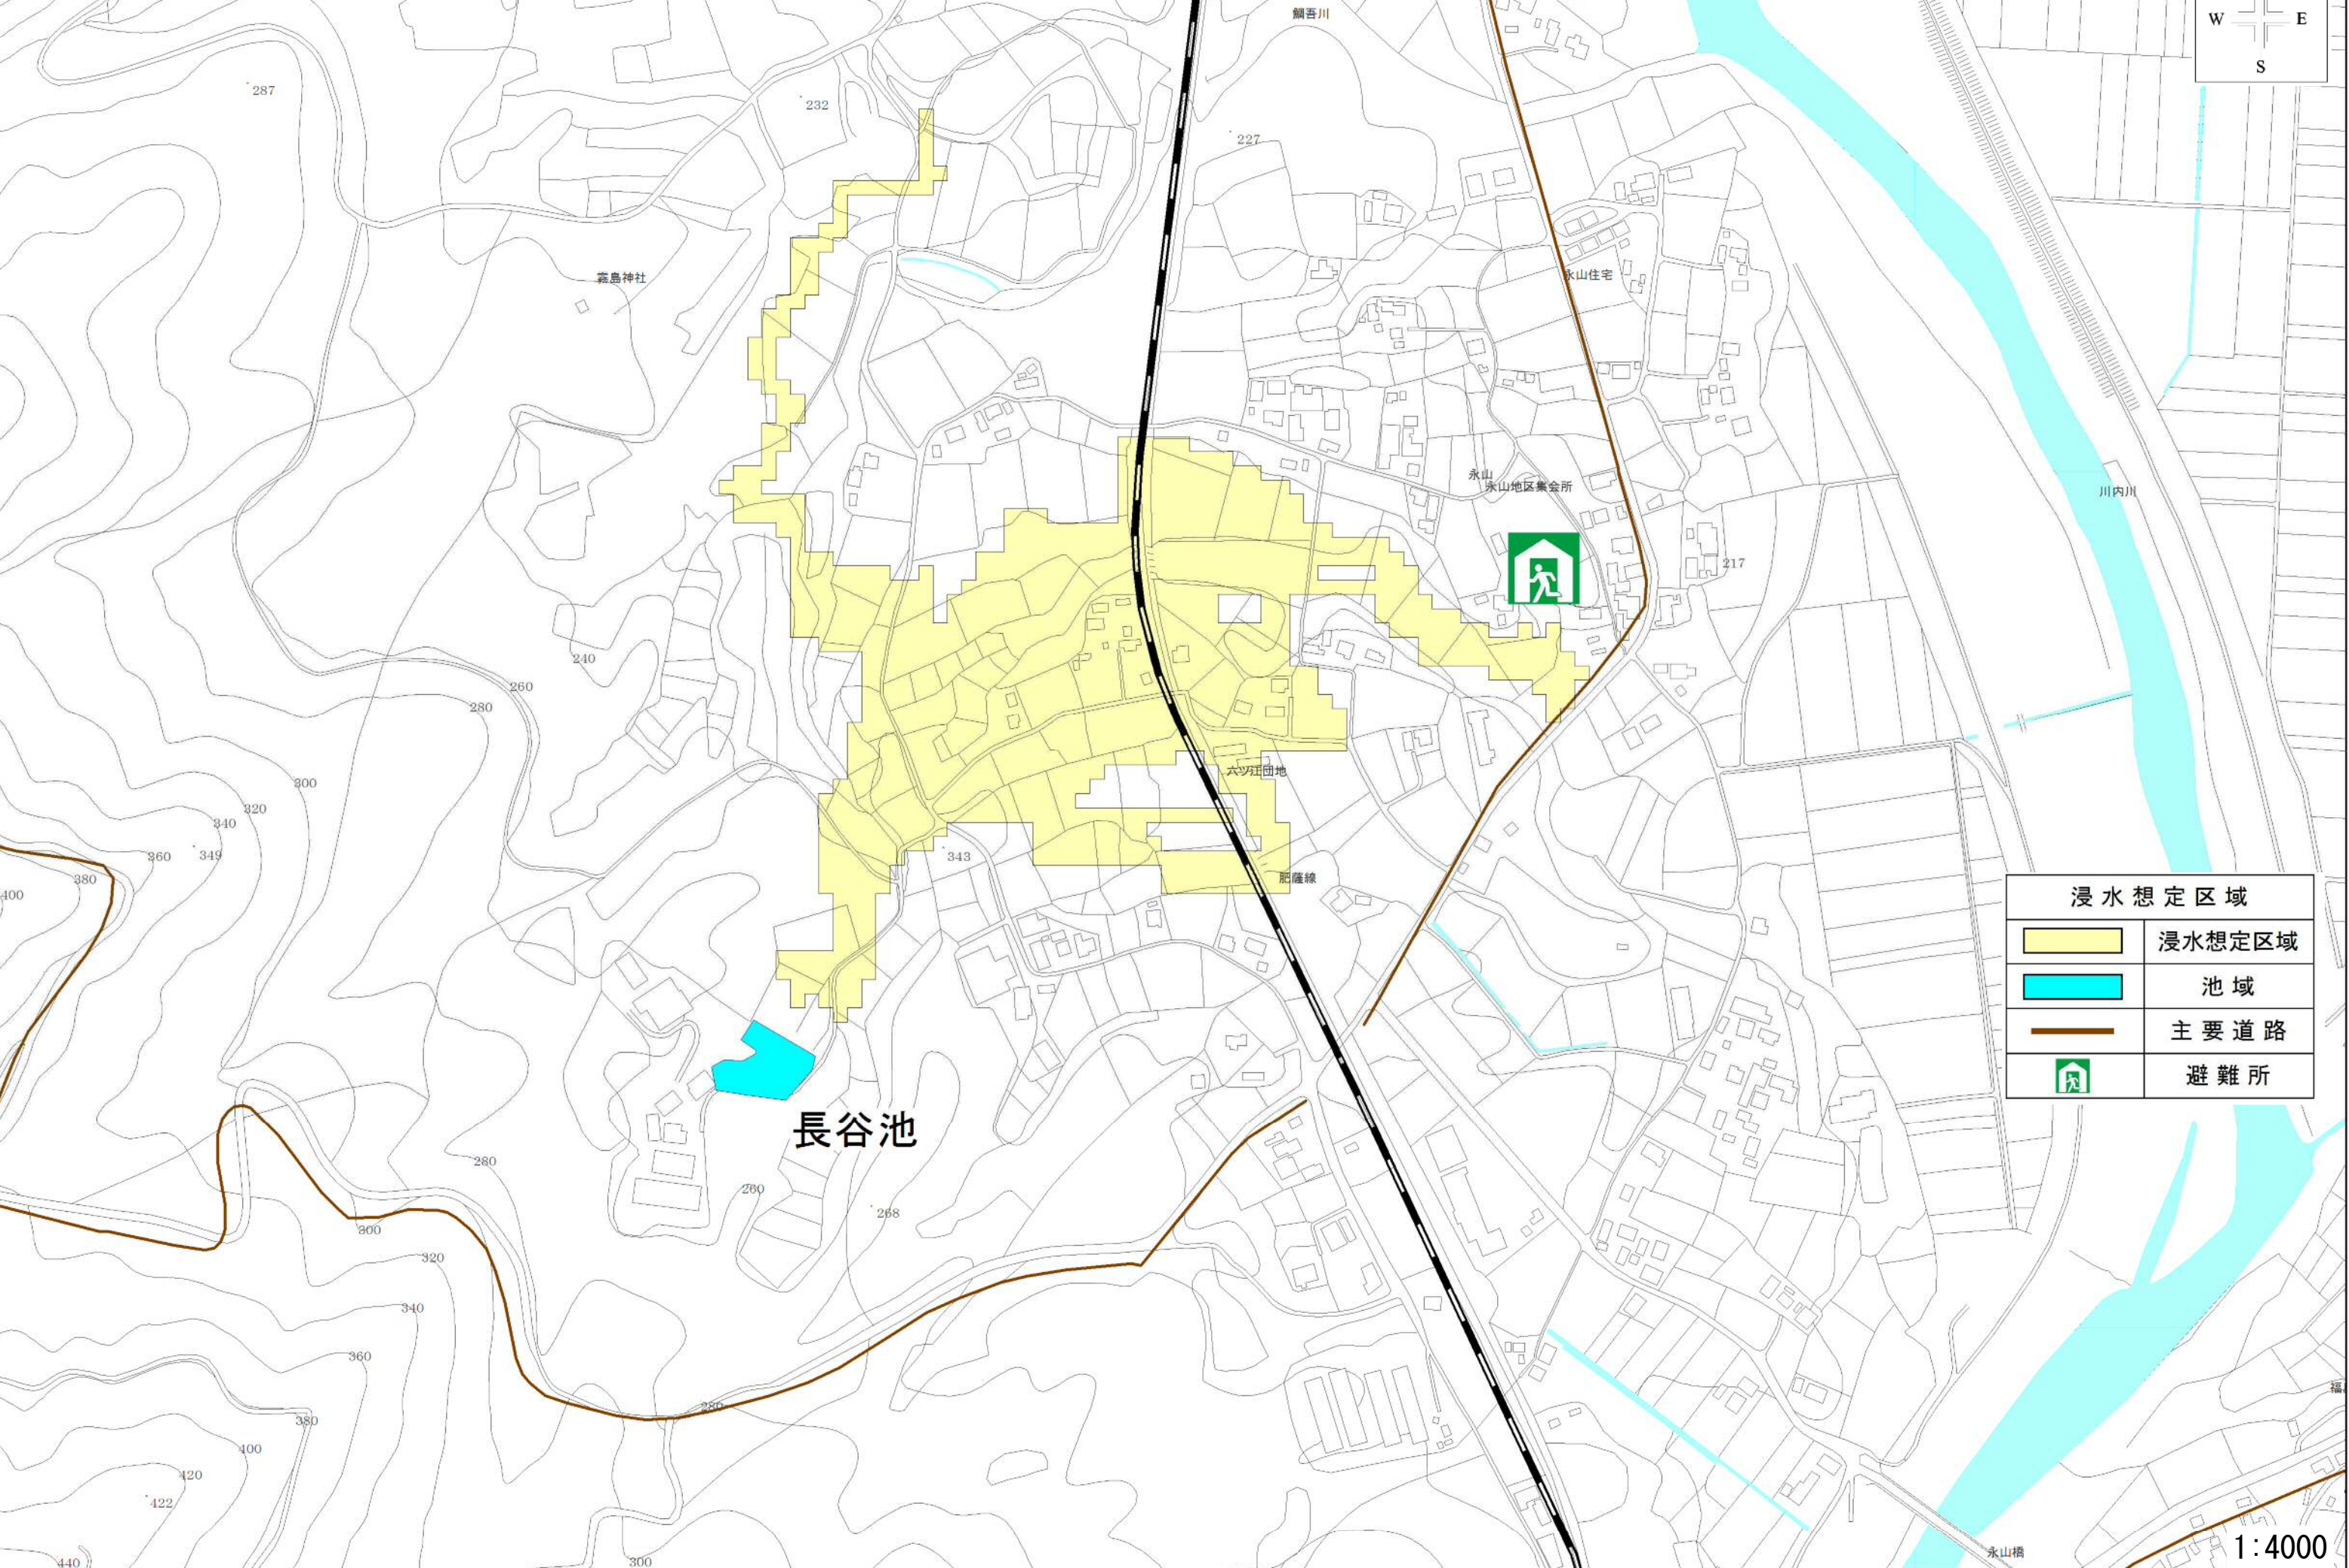

# 浸水想定区域図作成業務 浸水想定区域図 湧水町\_長谷池

浸水想定区域	
	浸水想定区域
	池域
	主要道路
	避難所

# 浸水想定区域図作成業務 浸水想定区域図 湧水町\_鶴迫池

浸水想定区域	
	浸水想定区域
	池域
	主要道路
	避難所

# 浸水想定区域図作成業務 浸水想定区域図 湧水町\_中ノ池

浸水想定区域	
	浸水想定区域
	池域
	主要道路
	避難所

中ノ池

勝栗燃料栗

栗野幼稚園

学校

横川警察署 栗野交番

丸池

木場

浸水想定区域	
	浸水想定区域
	池域
	主要道路
	避難所